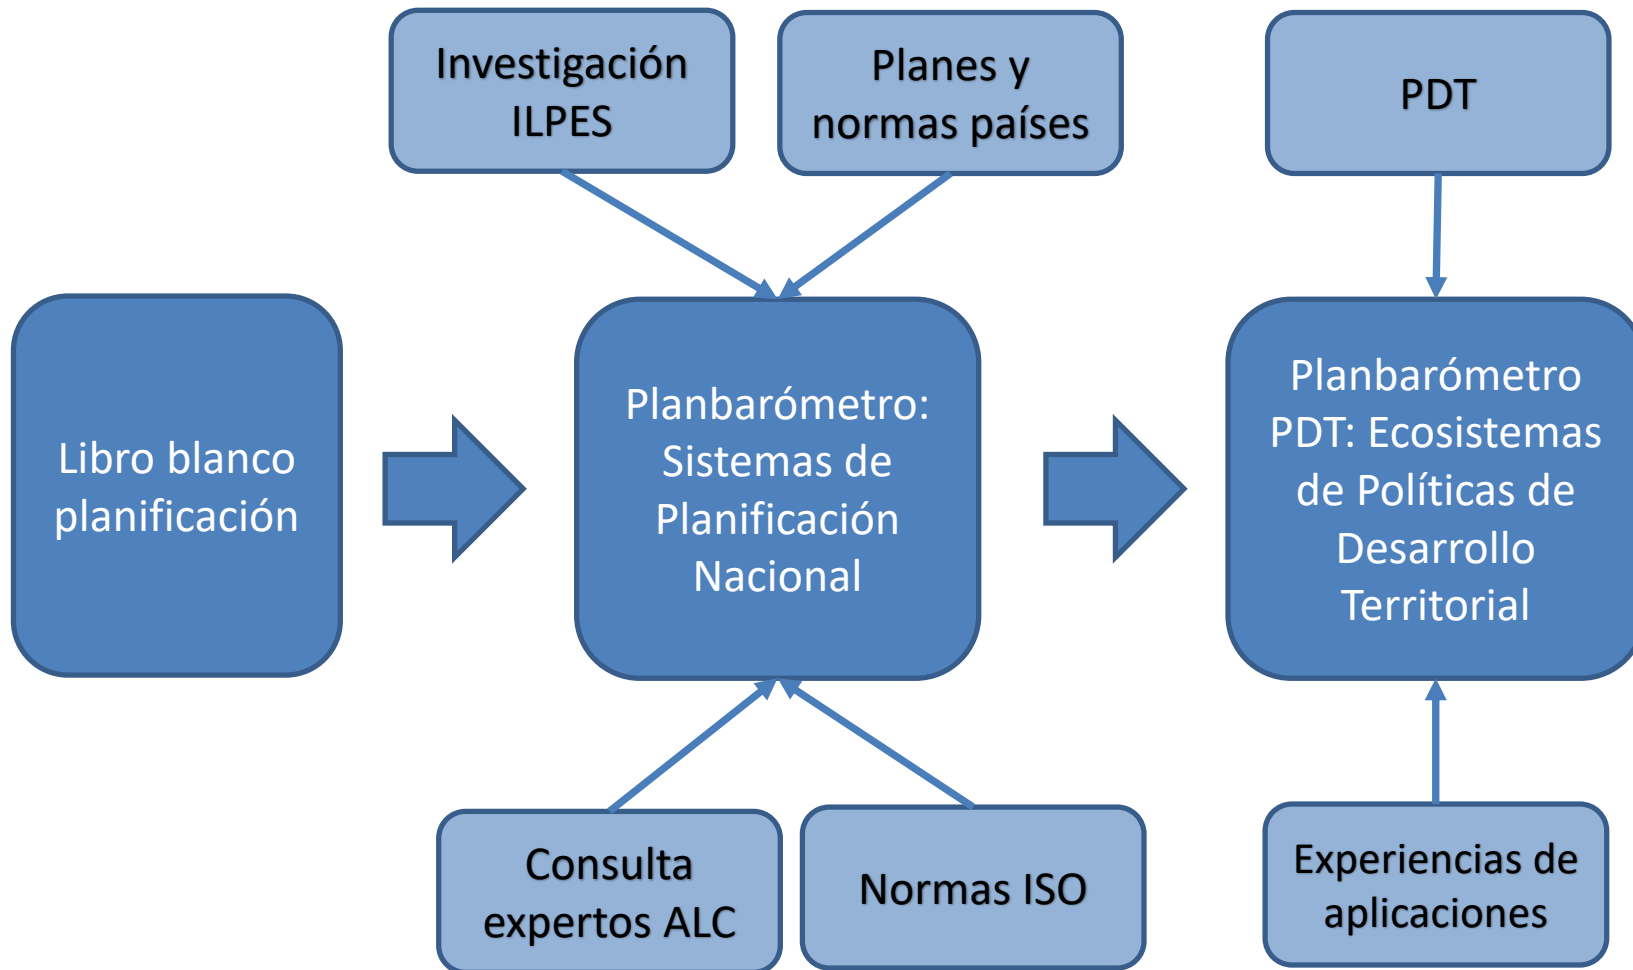

PLAN barómetro

Planbarómetro

Mejorando la calidad de la planificación

XVII
Reunión del Consejo Regional
de Planificación del Instituto
Latinoamericano y del Caribe
de Planificación Económica
y Social (ILPES)

Montevideo, 29 y 30 de agosto de 2019

Planbarómetro

- Caracterizar el estado de situación de los instrumentos, procesos y sistemas nacionales de planificación para el desarrollo.
- Presenta una herramienta para los procesos de auto-evaluación de planes y políticas.

Desarrollo y evolución

Aplicaciones Realizadas

Aplicación	Nivel
M. Interior – Argentina	Nacional
Junín – Argentina	Municipal
Jujuy – Argentina	Provincial
Corrientes – Argentina	Provincial
Tucumán – Argentina	Provincial
Tarapacá – Chile	Regional
Valparaíso – Chile	Regional
MIDEPLAN -Costa Rica	Nacional
León –México	Municipal
Jalisco –México	Estadual
Guanajuato–México	Estadual
STP - Paraguay	Nacional
SENPLADES-Ecuador	Nacional
MEF- Panamá	Nacional
Colombia	Nacional

Planbarómetro ha impactado en:

- Considerado para la actualización PET Argentina.
- Parte de los requisitos y lecturas básicas para exámenes de carrera funcionaria en el Estado de México.

Desafíos y pasos siguientes